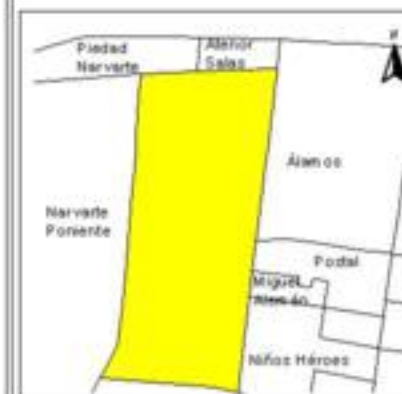

### ÍNDICE DE DESARROLLO SOCIAL

Delegación: Benito Juárez  
Colonia: Narvarte Oriente  
Grado de desarrollo: Alto